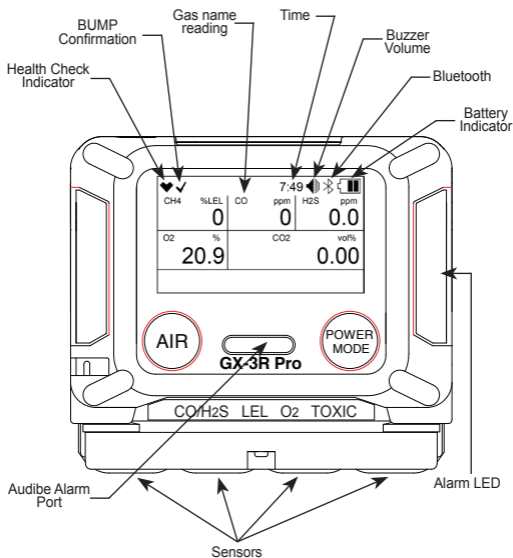

Fresh Air

Press & Hold

AIR

Turn Off

Press & Hold

**POWER
MODE**

GX-3R Pro Quick Reference Guide

Scan QR code for
GX-3R Pro Manual